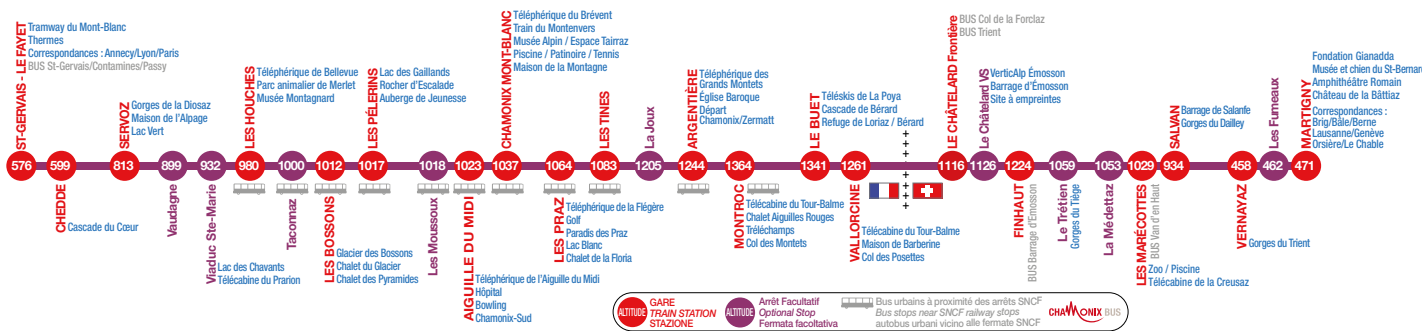

HORAIRES > DU 29 MARS AU 18 JUIN 2021 TIMETABLE > FROM MARCH 29TH TO JUNE 18TH 2021 ORARI > DAL 29 MARZO AL 18 GIUGNO 2021

MARTIGNY > CHAMONIX MONT-BLANC > ST GERVAIS-LE FAYET

Numéro de circulation TMR		26202	26204	26206	26208	26210	26212	26214	26216	26218	26220	26222	26224	26252	26226	26228	26230	26232	26234	26236	26238	26240
		Q	Q	Q	Q	Q	Q	Q	Q	Q	Q	Q	Q	1	Q	Q	Q	Q	Q	2	8	3
MARTIGNY		5.18	6.18	7.18	8.18	9.18	10.18	11.18	12.18	13.18	14.18	15.18	16.18	16.56	17.18	18.18	19.18	20.18	21.18	22.18	23.18	00.18
LES FUMEAUX	X	5.19	6.19	7.19	8.19	9.19	10.19	11.19	12.19	13.19	14.19	15.19	16.19	16.57	17.19	18.19	19.19	20.19	21.19	22.19	23.19	00.19
VERNAYAZ		5.22	6.22	7.22	8.22	9.22	10.22	11.22	12.22	13.22	14.22	15.22	16.22	17.02	17.22	18.22	19.22	20.22	21.22	22.22	23.22	00.22
SALVAN		5.32	6.32	7.32	8.32	9.32	10.32	11.32	12.32	13.32	14.32	15.32	16.32	17.13	17.32	18.32	19.32	20.32	21.32	22.32	23.32	00.32
LES MARÉCOTTES		5.36	6.36	7.36	8.36	9.36	10.36	11.36	12.36	13.36	14.36	15.36	16.36	17.18	17.36	18.36	19.36	20.36	21.36	22.36	23.36	00.36
LA MÉDETTAZ	X	5.37	6.37	7.37	8.37	9.37	10.37	11.37	12.37	13.37	14.37	15.37	16.37	17.19	17.37	18.37	19.37	20.37	21.37	22.37	23.37	00.37
LE TRÉTIEN	X	5.40	6.40	7.40	8.40	9.40	10.40	11.40	12.40	13.40	14.40	15.40	16.40	17.22	17.40	18.40	19.40	20.40	21.40	22.40	23.40	00.40
FINHAUT		5.48	6.48	7.48	8.48	9.48	10.48	11.48	12.48	13.48	14.48	15.48	16.48	17.32	17.48	18.48	19.48	20.48	21.48	22.48	23.48	00.48
LE CHÂTELARD-VS	X	5.55	6.55	7.55	8.55	9.55	10.55	11.55	12.55	13.55	14.55	15.55	16.55	17.39	17.55	18.55	19.55	20.55	21.55	22.55	23.55	00.55
LE CHÂTELARD FRONTIÈRE		5.57	6.57	7.58	8.58	9.58	10.58	11.58	12.58	13.58	14.58	15.58	16.58	17.42	17.58	18.58	19.58	20.57	21.57	22.57	23.57	00.57
VALLORCINE ARR.				8.05	9.05	10.05	11.05	12.05	13.05	14.05		16.05	17.05		18.05	19.05	20.05					
Numéro de circulation SNCF		49900	49902	18902	18906	18908	18910	18912	18914	18916	18918	18920	49516	18924	18926		18928	18930	18932			
		4	1	Q	Q	Q	Q	Q	Q	Q	Q	Q	9	Q	Q	Q	Q	Q	Q			
VALLORCINE DÉP.		6.40	7.10	8.10	9.10	10.10	11.10	12.10	13.10	14.10		16.10	17.10		18.10	19.10	20.10					
LE BUET		6.43	7.14	8.14	9.14	10.14	11.14	12.14	13.14	14.14		16.14	17.14		18.14	19.14	20.14					
MONTROC LE PLANET		6.49	7.21	8.21	9.21	10.21	11.21	12.21	13.21	14.21		16.21	17.21		18.21	19.21	20.21					
ARGENTIÈRE		6.54	7.27	8.27	9.27	10.27	11.27	12.27	13.27	14.27		16.27	17.27		18.27	19.27	20.27					
LA JOUX	X	6.58	7.32	8.32	9.32	10.32	11.32	12.32	13.32	14.32		16.32	17.32		18.32	19.32	20.32					
LES TINES		7.03	7.37	8.37	9.37	10.37	11.37	12.37	13.37	14.37		16.37	17.37		18.37	19.37	20.37					
LES PRAZ		7.06	7.40	8.40	9.40	10.40	11.40	12.40	13.40	14.40		16.40	17.40		18.40	19.40	20.40					
CHAMONIX MT-BLANC ARR.		7.10	7.45	8.45	9.45	10.45	11.45	12.45	13.45	14.45		16.45	17.45		18.45	19.45	20.45					
CHAMONIX MT-BLANC DÉP.	4.56	5.56	7.15	7.55	8.55	9.55	10.55	11.55	12.55	13.55	14.55	15.56	17.15	18.15	19.15	19.55						
AIGUILLE DU MIDI		7.17	7.57	8.57	9.57	10.57	11.57	12.57	13.57	14.57		16.00	17.17	18.17	19.17	19.57						
LES MOUSSOUX	X	5.00	6.00	7.19	7.59	8.59	9.59	10.59	11.59	12.59	13.59	14.59	16.00	17.19	18.19	19.19	19.59					
LES PÉLERINS		5.02	6.02	7.21	8.01	9.01	10.01	11.01	12.01	13.01	14.01	15.01	16.02	17.21	18.21	19.21	20.01					
LES BOSSONS		5.06	6.06	7.24	8.04	9.04	10.04	11.04	12.04	13.04	14.04	15.04	16.06	17.24	18.24	19.24	20.04					
TACONNAZ	X	5.08	6.08	7.27	8.08	9.08	10.08	11.08	12.08	13.08	14.08	15.08	16.08	17.27	18.27	19.27	20.08					
LES HOUCHES		5.14	6.14	7.32	8.14	9.14	10.14	11.14	12.14	13.14	14.14	15.14	16.14	17.32	18.32	19.32	20.14					
VIADUC STE MARIE	X	I	I	7.34	8.16	9.16	10.16	11.16	12.16	13.16	14.16	15.16	I	17.35	18.35	19.35	20.16					
VAUDAGNE	X	I	I	7.38	8.20	9.20	10.20	11.20	12.20	13.20	14.20	15.20	I	17.38	18.38	19.38	20.20					
SERVOZ		5.25	6.25	7.43	8.25	9.25	10.25	11.25	12.25	13.25	14.25	15.25	16.25	17.44	18.44	19.44	20.25					
CHEPPE		I	I	7.52	8.35	9.35	10.35	11.35	12.35	13.35	14.35	15.35	I	17.52	18.52	19.52	20.34					
ST GERVAIS-LE FAYET		5.39	6.39	7.57	8.40	9.40	10.40	11.40	12.40	13.40	14.40	15.40	16.39	17.57	18.57	19.57	20.40					